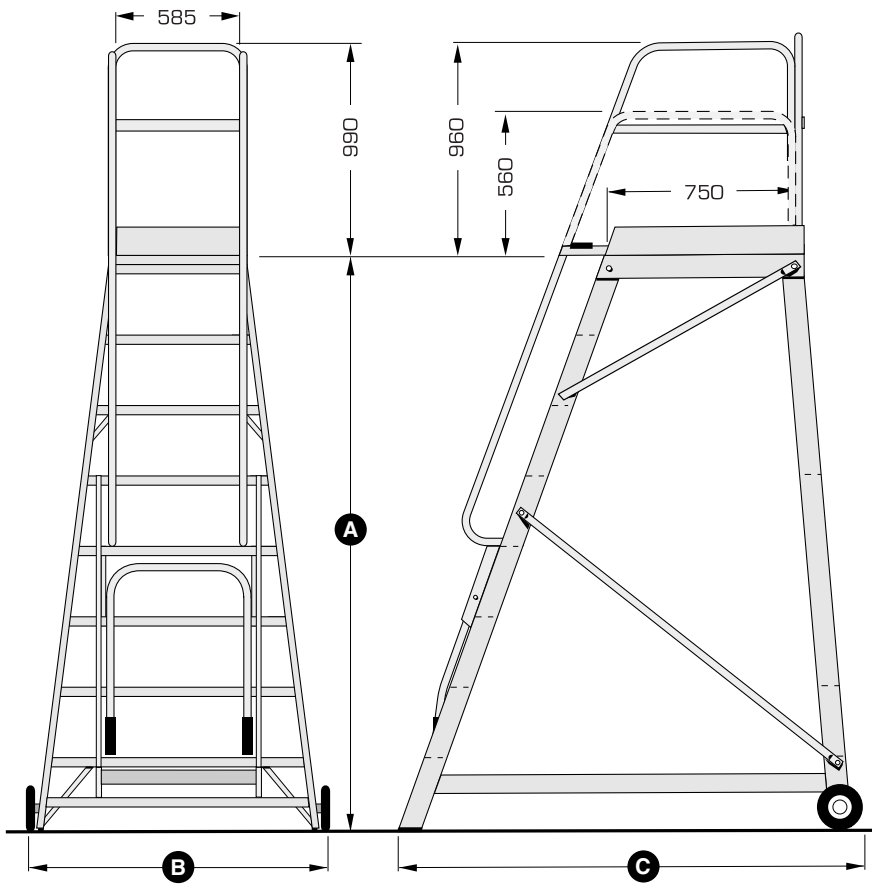

Stockmaster™ TRACKER

Specificaties Januari 2009			
Model	A	B	C
SM-T3	860	840	1225
SM-T4	1145	895	1355
SM-T5	1435	935	1485
SM-T6	1720	975	1615
SM-T7	2005	1015	1745
SM-T8	2295	1055	1875
SM-T9	2580	1095	2005
SM-T10	2865	1135	2135
SM-T11	3155	1175	2265
SM-T12	3440	1215	2395
SM-T13	3725	1255	2525
SM-T14	4015	1295	2655

NB: alle maten in mm